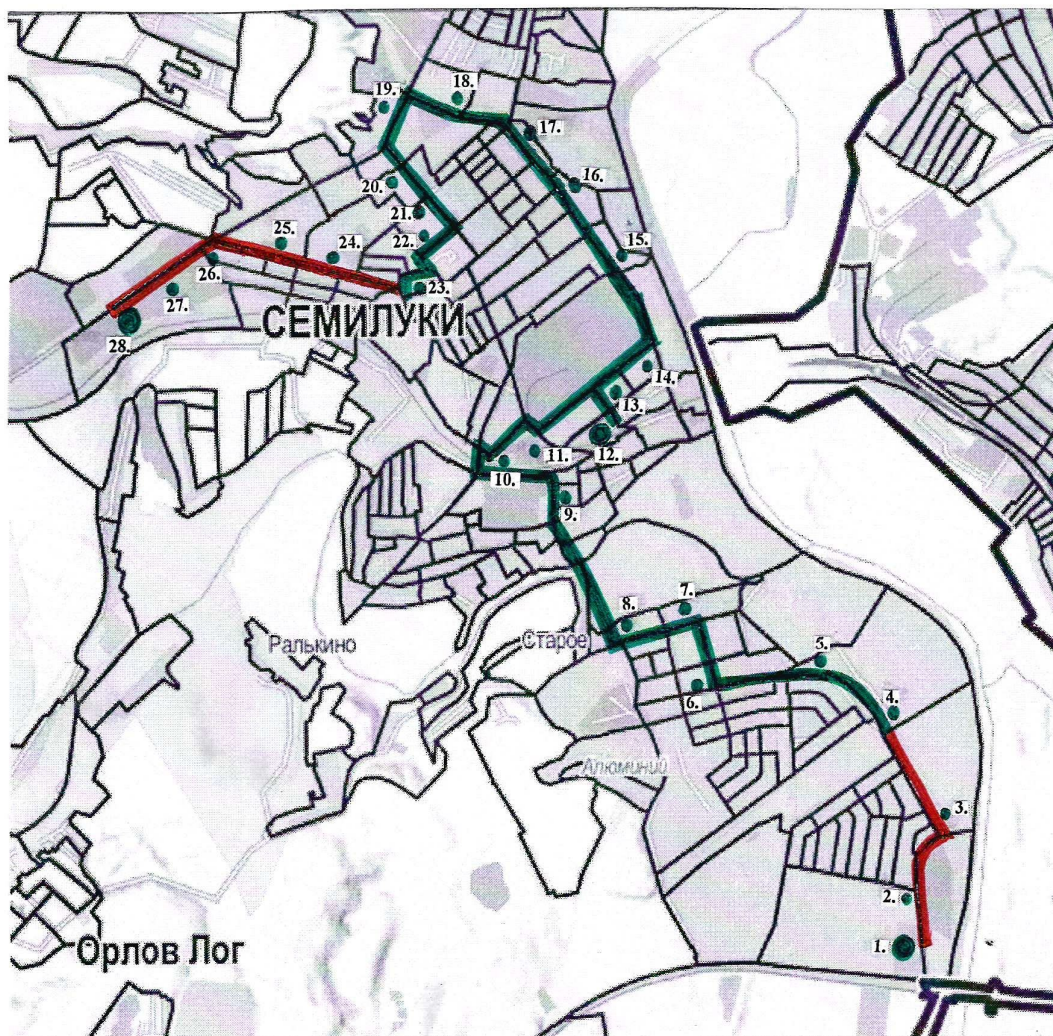

СХЕМА ДВИЖЕНИЯ

автобусов по муниципальному маршруту № 1/7 «маг. «Метро» - «ТрансСХТ»

СОГЛАСОВАНО:

Начальник ОГИБДД ОМВД РФ
по Семилукекому району
Воронежской области

_____ А.А. Стеблев

УТВЕРЖДАЮ:

Глава администрации городского
поселения – город Семилуки

_____ С.П. Жеребцов

Дорога, обслуживаемая Департаментом
дорожной деятельности
Воронежской области

Дорога, обслуживаемая муниципальным
образованием городского поселения – город
Семилуки Семилукского муниципального
района Воронежской области

Место посадки и высадки

- | | |
|-------------------------|---------------------|
| 1. маг. «Метро» | 15. Военкомат |
| 2. маг. «Таймыр» | 16. 2-я школа |
| 3. 2-я Заречная | 17. Милиция |
| 4. Пр-т Кольцова | 18. Больница |
| 5. Воинское захоронение | 19. Техцентр |
| 6. ФАП | 20. маг. «Альянс» |
| 7. Магазин | 21. Дом Быта |
| 8. ул. Российская | 22. 45-й магазин |
| 9. маг. «Пятерочка» | 23. Газопровод |
| 10. СКСМ | 24. маг. «Мебель» |
| 11. Райсоюз | 25. ул. Курская, 46 |
| 12. Ж/Д Вокзал | 26. «Кедр» |
| 13. Проходная | 27. Ярмарка |
| 14. Районный ДК | 28. ТрансСХТ |